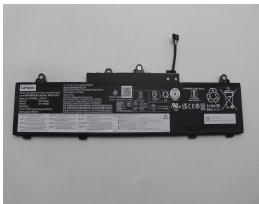

Wednesday, 13 de May de 2026 , 23:47 PM.

Descripción del Producto

LE2571O LENOVO ORIGINAL BATTERY 1131V 3CELL 5040MAH 57WH - LE2571-O

Soluciones Integrales En Tecnología Global Office S.A. DE C.V.

No imprima este correo a menos que sea necesario, léalo desde su computadora. Si todas las comunidades actúan de forma combinada, la ciudad estará limpia.