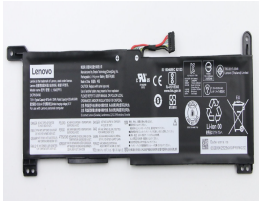

Thursday, 14 de May de 2026 , 06:46 AM.

Descripción del Producto

LE2484O LENOVO ORIGINAL BATTERY 75V 2CELL 4670MAH 35WH - LE2484-O

Soluciones Integrales En Tecnología Global Office S.A. DE C.V.

No imprima este correo a menos que sea necesario, léalo desde su computadora. Si todas las comunidades actúan de forma combinada, la ciudad estará limpia.