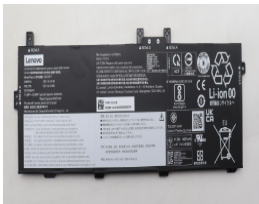

Wednesday, 13 de May de 2026 , 19:42 PM.

Descripción del Producto

LE23780 LENOVO ORIGINAL BATTERY 1158V 3CELL 5280MAH 528WH - LE2378-O

Soluciones Integrales En Tecnología Global Office S.A. DE C.V.

No imprima este correo a menos que sea necesario, léalo desde su computadora. Si todas las comunidades actúan de forma combinada, la ciudad estará limpia.