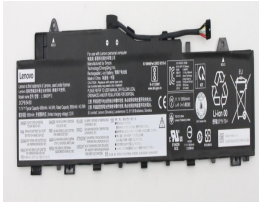

Thursday, 14 de May de 2026 , 06:46 AM.

Descripción del Producto

LE22380 LENOVO ORIGINAL BATTERY 1152V 3 CELL 4965MAH 555WH - LE2238-O

Soluciones Integrales En Tecnología Global Office S.A. DE C.V.

No imprima este correo a menos que sea necesario, léalo desde su computadora. Si todas las comunidades actúan de forma combinada, la ciudad estará limpia.