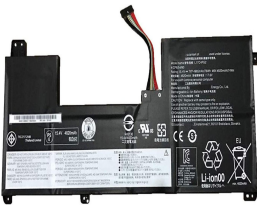

Wednesday, 13 de May de 2026 , 17:30 PM.

Descripción del Producto

LE2105O LENOVO ORIGINAL BATTERY 154V 4CELL 4820MAH 74WH - LE2105-O

Soluciones Integrales En Tecnología Global Office S.A. DE C.V.

No imprima este correo a menos que sea necesario, léalo desde su computadora. Si todas las comunidades actúan de forma combinada, la ciudad estará limpia.