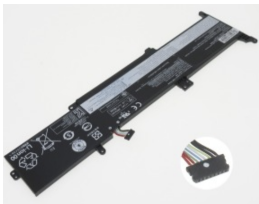

Wednesday, 13 de May de 2026 , 18:02 PM.

Descripción del Producto

LE20890 LENOVO ORIGINAL BATTERY 1134V 3CELL 4000MAH 45WH - LE2089-O

Soluciones Integrales En Tecnología Global Office S.A. DE C.V.

No imprima este correo a menos que sea necesario, léalo desde su computadora. Si todas las comunidades actúan de forma combinada, la ciudad estará limpia.