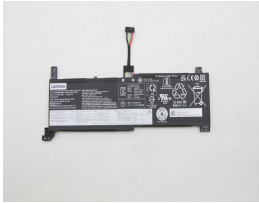

Thursday, 14 de May de 2026 , 07:10 AM.

Descripción del Producto

LE2083O LENOVO ORIGINAL BATTERY 768V 2CELL 4947MAH 38WH - LE2083-O

Soluciones Integrales En Tecnología Global Office S.A. DE C.V.

No imprima este correo a menos que sea necesario, léalo desde su computadora. Si todas las comunidades actúan de forma combinada, la ciudad estará limpia.