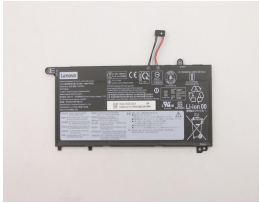

## Descripción del Producto

**LE20770 LENOVO ORIGINAL BATTERY 1152V 3CELL 3820MAH 44WH - LE2077-O**

Soluciones Integrales En Tecnología Global Office S.A. DE C.V.

No imprima este correo a menos que sea necesario, léalo desde su computadora. Si todas las comunidades actúan de forma combinada, la ciudad estará limpia.