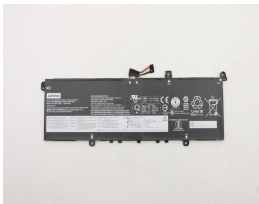

Thursday, 14 de May de 2026 , 04:13 AM.

Descripción del Producto

LE20300 LENOVO ORIGINAL BATTERY 1544V 4CELL 3627MAH 56WH - LE2030-O

Soluciones Integrales En Tecnología Global Office S.A. DE C.V.

No imprima este correo a menos que sea necesario, léalo desde su computadora. Si todas las comunidades actúan de forma combinada, la ciudad estará limpia.