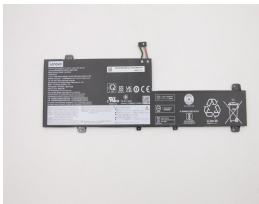

Wednesday, 13 de May de 2026 , 14:35 PM.

Descripción del Producto

LE2028O LENOVO ORIGINAL BATTERY 1155V 3CELL 4570MAH 525WH - LE2028-O

Soluciones Integrales En Tecnología Global Office S.A. DE C.V.

No imprima este correo a menos que sea necesario, léalo desde su computadora. Si todas las comunidades actúan de forma combinada, la ciudad estará limpia.