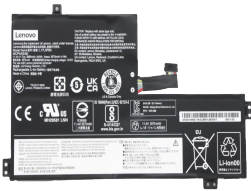

Wednesday, 13 de May de 2026 , 01:53 AM.

Descripción del Producto

LE2007O LENOVO ORIGINAL BATTERY 114V 3CELL 3690MAH 42WH - LE2007-O

Soluciones Integrales En Tecnología Global Office S.A. DE C.V.

No imprima este correo a menos que sea necesario, léalo desde su computadora. Si todas las comunidades actúan de forma combinada, la ciudad estará limpia.