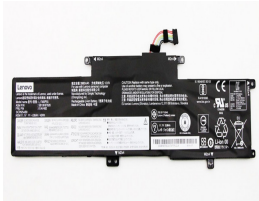

Wednesday, 13 de May de 2026 , 01:28 AM.

Descripción del Producto

LE1806O LENOVO ORIGINAL BATTERY 111V 3CELL 3980MAH 45WH - LE1806-O

Soluciones Integrales En Tecnología Global Office S.A. DE C.V.

No imprima este correo a menos que sea necesario, léalo desde su computadora. Si todas las comunidades actúan de forma combinada, la ciudad estará limpia.