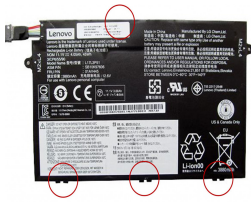

## Descripción del Producto

**LE1779O LENOVO ORIGINAL BATTERY 111V 3CELL 4050MAH 45WH - LE1779-O**

Soluciones Integrales En Tecnología Global Office S.A. DE C.V.

No imprima este correo a menos que sea necesario, léalo desde su computadora. Si todas las comunidades actúan de forma combinada, la ciudad estará limpia.