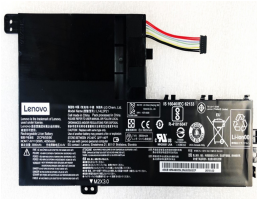

Wednesday, 13 de May de 2026 , 02:09 AM.

Descripción del Producto

LE1596O LENOVO ORIGINAL BATTERY 75V 2CELL 4670MAH 35WH - LE1596-O

Soluciones Integrales En Tecnología Global Office S.A. DE C.V.

No imprima este correo a menos que sea necesario, léalo desde su computadora. Si todas las comunidades actúan de forma combinada, la ciudad estará limpia.