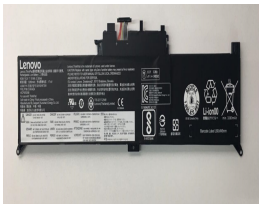

## Descripción del Producto

**LE1461O LENOVO ORIGINAL BATTERY 174V 4CELL 3260MAH 51WH - LE1461-O**

Soluciones Integrales En Tecnología Global Office S.A. DE C.V.

No imprima este correo a menos que sea necesario, léalo desde su computadora. Si todas las comunidades actúan de forma combinada, la ciudad estará limpia.