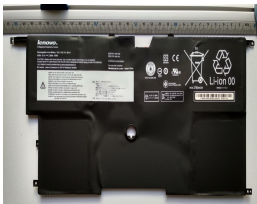

Wednesday, 13 de May de 2026 , 18:03 PM.

Descripción del Producto

LE1253O LENOVO ORIGINAL BATTERY 148V 4CELL 2940MAH 45WH - LE1253-O

Soluciones Integrales En Tecnología Global Office S.A. DE C.V.

No imprima este correo a menos que sea necesario, léalo desde su computadora. Si todas las comunidades actúan de forma combinada, la ciudad estará limpia.