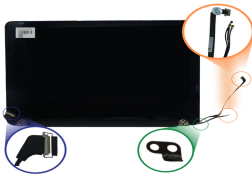

Friday, 24 de April de 2026 , 03:27 AM.

Descripción del Producto

LCD-A1502 Ensamble LCD para Apple MacBook Pro 133 - Early 2015 Model A1502 Color Silver

Soluciones Integrales En Tecnología Global Office S.A. DE C.V.