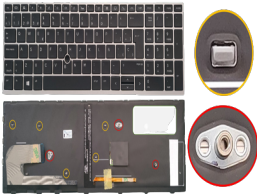

Saturday, 16 de May de 2026 , 02:05 AM.

Descripción del Producto

**KEY1437 HP SPANISH IBERO WITH ALPHANUMERIC BLACK KEYS WITH
POINTSTICK WITH BACKLIT WITH GRAY FRAME DOWN LEFT CONNECTOR -
KEY1437**

Soluciones Integrales En Tecnología Global Office S.A. DE C.V.