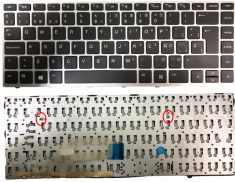

Friday, 15 de May de 2026 , 08:49 AM.

Descripción del Producto

**KEY1088 HP SPANISH IBERO NOT ALPHANUMERIC BLACK KEYS NOT
POINTSTICK NOT BACKLIT WITH GRAY FRAME DOWN CENTRAL CONNECTOR -
KEY1158**

Soluciones Integrales En Tecnología Global Office S.A. DE C.V.