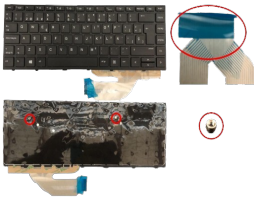

Saturday, 16 de May de 2026 , 17:01 PM.

Descripción del Producto

**KEY1088 HP SPANISH IBERO NOT ALPHANUMERIC BLACK KEYS NOT
POINTSTICK NOT BACKLIT WITH BLACK FRAME DOWN CENTRAL CONNECTOR
- KEY1088**

Soluciones Integrales En Tecnología Global Office S.A. DE C.V.