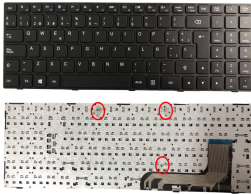

Saturday, 16 de May de 2026 , 04:07 AM.

Descripción del Producto

**KEY1063 LENOVO SPANISH IBERO WITH ALPHANUMERIC BLACK KEYS NOT
POINTSTICK NOT BACKLIT WITH BLACK FRAME UP RIGHT CONNECTOR -
KEY1063**

Soluciones Integrales En Tecnología Global Office S.A. DE C.V.