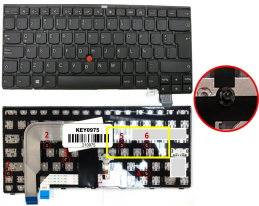

## Descripción del Producto

**KEY0975 LENOVO SPANISH LATIN NOT ALPHANUMERIC BLACK KEYS WITH POINTSTICK NOT BACKLIT WITH BLACK FRAME DOWN LEFT CONNECTOR - KEY0975**

Soluciones Integrales En Tecnología Global Office S.A. DE C.V.