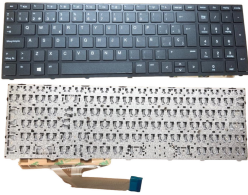

Saturday, 16 de May de 2026 , 17:45 PM.

Descripción del Producto

**KEY0867 HP SPANISH IBERO WITH ALPHANUMERIC BLACK KEYS NOT
POINTSTICK NOT BACKLIT WITH BLACK FRAME DOWN CENTRAL CONNECTOR
- KEY0867**

Soluciones Integrales En Tecnología Global Office S.A. DE C.V.