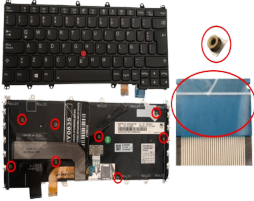

Friday, 15 de May de 2026 , 17:23 PM.

Descripción del Producto

KEY0835 LENOVO SPANISH LATIN NOT ALPHANUMERIC BLACK KEYS WITH POINTSTICK WITH BACKLIT WITH BLACK FRAME DOWN LEFT CONNECTOR - KEY0835

Soluciones Integrales En Tecnología Global Office S.A. DE C.V.