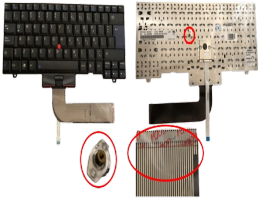

Saturday, 16 de May de 2026 , 02:51 AM.

Descripción del Producto

**KEY0832 LENOVO SPANISH LATIN NOT ALPHANUMERIC BLACK KEYS WITH
POINTSTICK NOT BACKLIT NOT FRAME DOWN LEFT CONNECTOR - KEY0832**

Soluciones Integrales En Tecnología Global Office S.A. DE C.V.