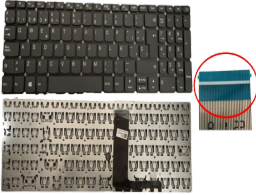

Friday, 15 de May de 2026 , 08:50 AM.

Descripción del Producto

**KEY0829 LENOVO SPANISH IBERO WITH ALPHANUMERIC DARK GRAY KEYS
NOT POINTSTICK NOT BACKLIT NOT FRAME UP CENTRAL CONNECTOR -
KEY0829**

Soluciones Integrales En Tecnología Global Office S.A. DE C.V.