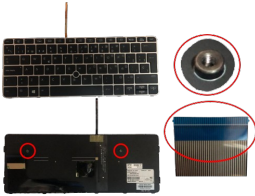

Friday, 15 de May de 2026 , 23:53 PM.

Descripción del Producto

**KEY0808 HP SPANISH IBERO NOT ALPHANUMERIC BLACK KEYS WITH
POINTSTICK WITH BACKLIT WITH SILVER FRAME UP LEFT CONNECTOR -
KEY0808**

Soluciones Integrales En Tecnología Global Office S.A. DE C.V.