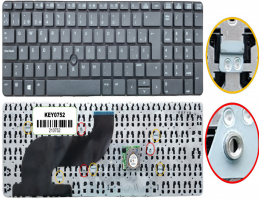

Friday, 15 de May de 2026 , 18:56 PM.

Descripción del Producto

**KEY0752 HP SPANISH IBERO WITH ALPHANUMERIC BLACK KEYS WITH
POINTSTICK NOT BACKLIT NOT FRAME UP CENTRAL CONNECTOR - KEY0752**

Soluciones Integrales En Tecnología Global Office S.A. DE C.V.