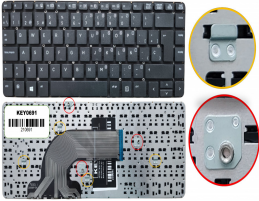

## Descripción del Producto

**KEY0691 HP SPANISH IBERO NOT ALPHANUMERIC BLACK KEYS NOT POINTSTICK NOT BACKLIT NOT FRAME UP CENTRAL CONNECTOR - KEY0691**

Soluciones Integrales En Tecnología Global Office S.A. DE C.V.