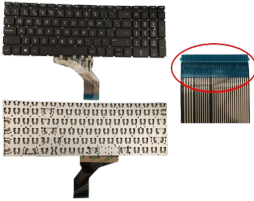

Friday, 15 de May de 2026 , 23:54 PM.

Descripción del Producto

**KEY0604 HP SPANISH IBERO WITH ALPHANUMERIC BLACK KEYS NOT
POINTSTICK NOT BACKLIT NOT FRAME UP CENTRAL CONNECTOR - KEY0604**

Soluciones Integrales En Tecnología Global Office S.A. DE C.V.