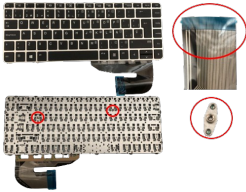

Friday, 15 de May de 2026 , 16:38 PM.

Descripción del Producto

**KEY0601 HP SPANISH IBERO NOT ALPHANUMERIC BLACK KEYS NOT
POINTSTICK NOT BACKLIT WITH SILVER FRAME DOWN CENTRAL CONNECTOR
- KEY0601**

Soluciones Integrales En Tecnología Global Office S.A. DE C.V.