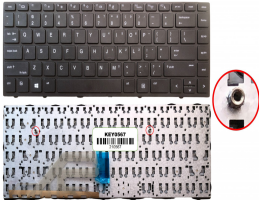

Saturday, 16 de May de 2026 , 17:00 PM.

Descripción del Producto

**KEY0567 HP ENGLISH NOT ALPHANUMERIC BLACK KEYS NOT POINTSTICK NOT
BACKLIT WITH BLACK FRAME DOWN CENTRAL CONNECTOR - KEY0567**

Soluciones Integrales En Tecnología Global Office S.A. DE C.V.