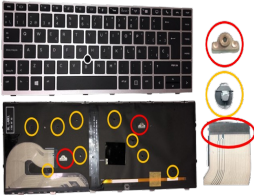

Saturday, 16 de May de 2026 , 06:43 AM.

Descripción del Producto

**KEY0501 HP SPANISH IBERO NOT ALPHANUMERIC BLACK KEYS WITH
POINTSTICK WITH BACKLIT WITH SILVER FRAME DOWN LEFT CONNECTOR -
KEY0501**

Soluciones Integrales En Tecnología Global Office S.A. DE C.V.