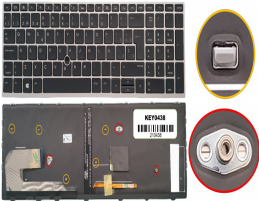

Friday, 15 de May de 2026 , 07:25 AM.

Descripción del Producto

**KEY0438 HP SPANISH IBERO WITH ALPHANUMERIC BLACK KEYS WITH
POINTSTICK WITH BACKLIT WITH GRAY FRAME DOWN LEFT CONNECTOR -
KEY0438**

Soluciones Integrales En Tecnología Global Office S.A. DE C.V.