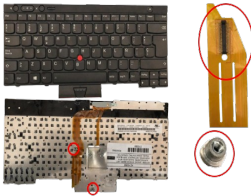

Friday, 15 de May de 2026 , 23:54 PM.

Descripción del Producto

KEY0288 LENOVO SPANISH IBERO NOT ALPHANUMERIC BLACK KEYS WITH POINTSTICK NOT BACKLIT WITH BLACK FRAME DOWN CENTRAL CONNECTOR - KEY0288

Soluciones Integrales En Tecnología Global Office S.A. DE C.V.