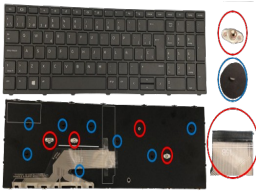

Friday, 15 de May de 2026 , 14:32 PM.

Descripción del Producto

**KEY0275 HP SPANISH IBERO WITH ALPHANUMERIC BLACK KEYS NOT
POINTSTICK NOT BACKLIT WITH BLACK FRAME DOWN CENTRAL CONNECTOR
- KEY0275**

Soluciones Integrales En Tecnología Global Office S.A. DE C.V.