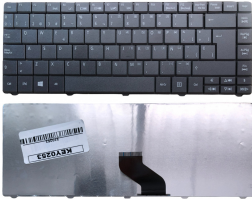

## Descripción del Producto

**KEY0253 ACER SPANISH IBERO NOT ALPHANUMERIC BLACK KEYS NOT POINTSTICK NOT BACKLIT WITH BLACK FRAME CENTRAL CONNECTOR NO TRACKPAD WITH BRAKETS DOWN - KEY0253**

Soluciones Integrales En Tecnología Global Office S.A. DE C.V.