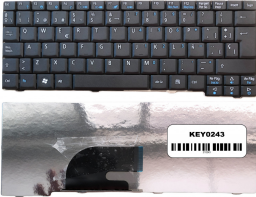

Friday, 15 de May de 2026 , 13:39 PM.

Descripción del Producto

KEY0243 ACER SPANISH IBERO NOT ALPHANUMERIC BLACK KEYS NOT POINTSTICK NOT BACKLIT NOT FRAME CENTRAL CONNECTOR - KEY0243

Soluciones Integrales En Tecnología Global Office S.A. DE C.V.