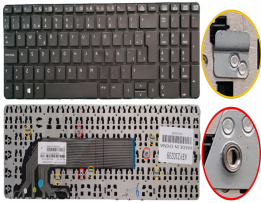

Friday, 15 de May de 2026 , 16:44 PM.

Descripción del Producto

**KEY0239 HP SPANISH IBERO WITH ALPHANUMERIC BLACK KEYS NOT
POINTSTICK NOT BACKLIT NOT FRAME CENTRAL CONNECTOR - KEY0239**

Soluciones Integrales En Tecnología Global Office S.A. DE C.V.