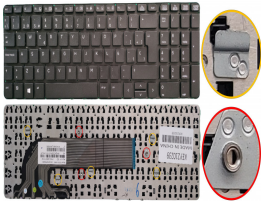

Saturday, 16 de May de 2026 , 17:05 PM.

Descripción del Producto

**KEY0239 HP SPANISH IBERO WITH ALPHANUMERIC BLACK KEYS NOT
POINTSTICK NOT BACKLIT NOT FRAME CENTRAL CONNECTOR - KEY0239**

Soluciones Integrales En Tecnología Global Office S.A. DE C.V.