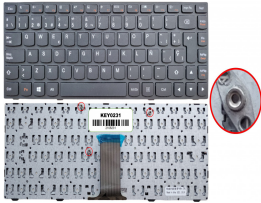

Friday, 15 de May de 2026 , 23:54 PM.

Descripción del Producto

KEY0231 LENOVO SPANISH IBERO NOT ALPHANUMERIC BLACK KEYS NOT POINTSTICK NOT BACKLIT WITH BLACK FRAME UP CENTRAL CONNECTOR - KEY0231

Soluciones Integrales En Tecnología Global Office S.A. DE C.V.