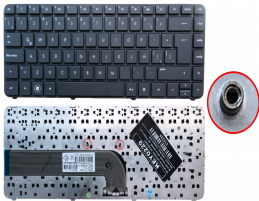

Friday, 15 de May de 2026 , 12:02 PM.

Descripción del Producto

**KEY0229 HP SPANISH LATIN NOT ALPHANUMERIC BLACK KEYS NOT
POINTSTICK NOT BACKLIT WITH BLACK FRAME DOWN LEFT CONNECTOR -
KEY0229**

Soluciones Integrales En Tecnología Global Office S.A. DE C.V.