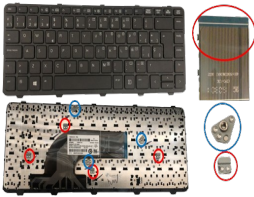

## Descripción del Producto

**KEY0224 HP SPANISH IBERO NOT ALPHANUMERIC BLACK KEYS NOT POINTSTICK NOT BACKLIT WITH BLACK FRAME CENTRAL CONNECTOR - KEY0224**

Soluciones Integrales En Tecnología Global Office S.A. DE C.V.