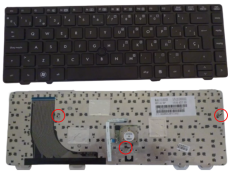

Friday, 15 de May de 2026 , 03:25 AM.

Descripción del Producto

**KEY0155 HP IBERO SPANISH ORIGINAL KEYBOARD BLACK COLOR WITH
FRAME WITH POINTSTICK NO BACKLIT LEFT CONNECTOR - KEY0155**

Soluciones Integrales En Tecnología Global Office S.A. DE C.V.