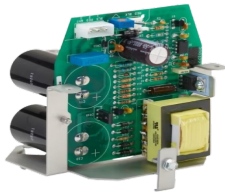

Tuesday, 16 de June de 2026 , 03:46 AM.

Descripción del Producto

Mecanismo de chasis interno de 24 VCD diseñado específicamente para regular la energía en luces estroboscópicas industriales a prueba de explosiones K8436107F03