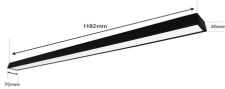

Thursday, 11 de June de 2026 , 23:36 PM.

Descripción del Producto

Panel LED Suspendido 22 W / 127 Vca60Hz / Flujo luminoso 1 980 lm / Medidas 1182 x 70 x 45 mm / TCC 6 500 K / Ángulo de Luz de 140. JLPP-22M