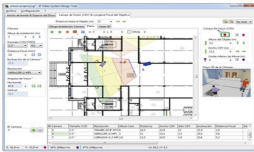

Monday, 08 de June de 2026 , 08:07 AM.

Descripción del Producto

IP Video System Design EXPERT Tool / Software de Diseño para el Sistema de Vídeo IP / Hasta 256 Cámaras por Proyecto IPVSDTEXPERT

Soluciones Integrales En Tecnología Global Office S.A. DE C.V.