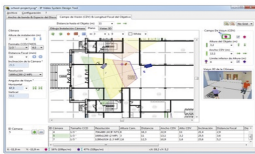

Monday, 08 de June de 2026 , 14:07 PM.

Descripción del Producto

IP Video System Design EXPERT Tool / Software de Diseño para el Sistema de Vídeo IP / Hasta 256 Cámaras por Proyecto IPVSDTEPERT

Soluciones Integrales En Tecnología Global Office S.A. DE C.V.