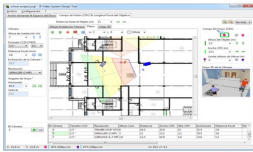

Sunday, 14 de June de 2026 , 19:01 PM.

Descripción del Producto

IP Video System Design BASIC Tool / Software de Diseño para el Sistema de Vídeo IP / Hasta 16 Cámaras por Proyecto IPVSDTBASIC

Soluciones Integrales En Tecnología Global Office S.A. DE C.V.