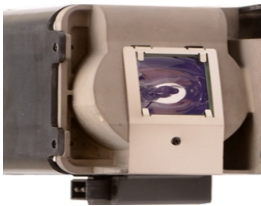

Wednesday, 17 de June de 2026 , 18:44 PM.

Descripción del Producto

LAMPARA PROYECTOR COMPATIBLE PARA INFOCUS Infocus IN3124 - SP-LAMP-078

Soluciones Integrales En Tecnología Global Office S.A. DE C.V.

No imprima este correo a menos que sea necesario, léalo desde su computadora. Si todas las comunidades actúan de forma combinada, la ciudad estará limpia.