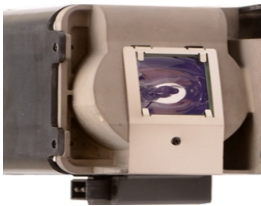

Sunday, 03 de May de 2026 , 01:07 AM.

Descripción del Producto

LAMPARA PROYECTOR COMPATIBLE PARA INFOCUS Infocus IN3124 - SP-LAMP-078

Soluciones Integrales En Tecnología Global Office S.A. DE C.V.

No imprima este correo a menos que sea necesario, léalo desde su computadora. Si todas las comunidades actúan de forma combinada, la ciudad estará limpia.