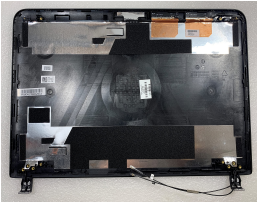

Wednesday, 06 de May de 2026 , 14:41 PM.

Descripción del Producto

SPS BACKCOVERLCD

Soluciones Integrales En Tecnología Global Office S.A. DE C.V.

No imprima este correo a menos que sea necesario, léalo desde su computadora. Si todas las comunidades actúan de forma combinada, la ciudad estará limpia.