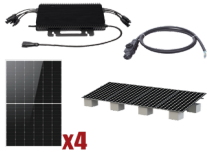

Thursday, 30 de April de 2026 , 15:47 PM.

Descripción del Producto

**Kit Solar Interconexion / 2kW 220Vca / Microinversores HOYMILES / Montaje Incluido
HMS2000KIT1**

Soluciones Integrales En Tecnología Global Office S.A. DE C.V.